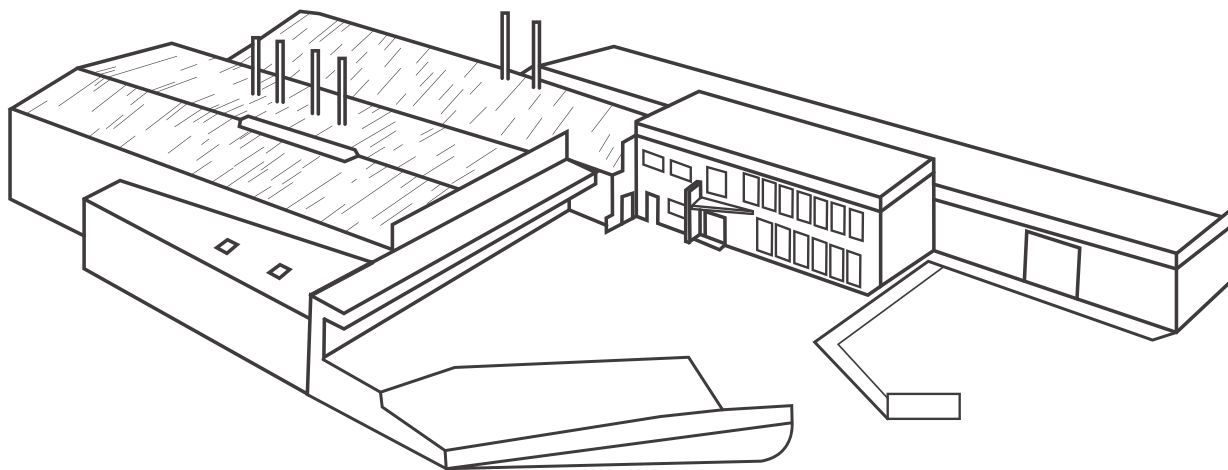

A BEMORPORCE

BEMORPORCE

Fundada no ano de 1987, a Bemorporce é uma empresa transformadora especializada na produção de Artigos utilitários e decorativos em porcelana e grés fino.

Dada a sua flexibilidade produtiva aliada às mais recentes tecnologias de conformação e cozedura, permitem, através do know-how acumulado ao longo de décadas, garantir um portefólio de produtos diversificado. Assegurando a sua qualidade superior aos preços mais competitivos do mercado.