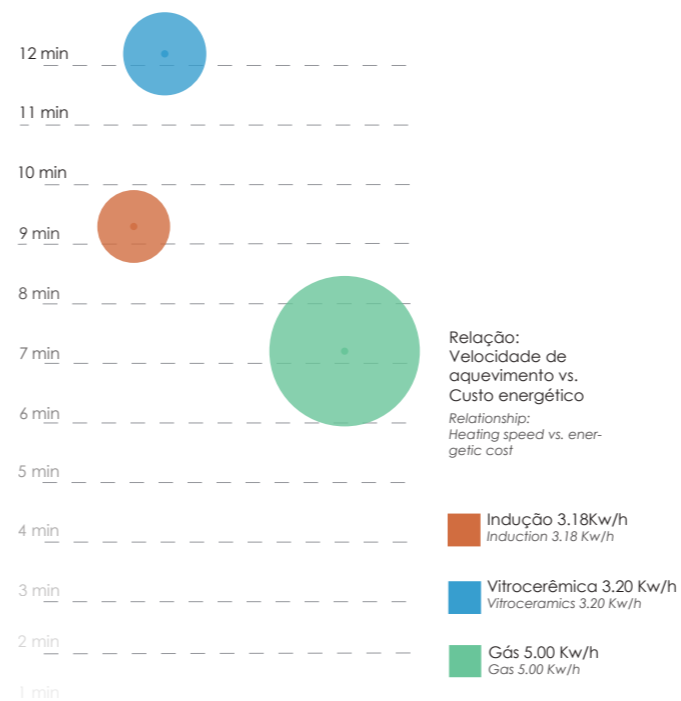

Ao adicionar uma base ferromagnética, é possível gerar calor a partir da base do recipiente quando colocado sobre uma placa vitrocerâmica. Esta tecnologia, para além da sua rapidez e sustentabilidade é também uma opção bastante saudável pois não liberta qualquer tipo de resíduos nos alimentos mantendo assim o seu sabor e qualidade.

Desta forma, apenas a base do recipiente aquece, deixando o vidro intacto, evitando assim o risco de danificar o produto. Para interromper a acumulação de calor basta retirar o recipiente da fonte de calor.

Para além de rápida e eficiente, esta é também uma forma limpa e prática de confeccionar os alimentos.

By using the induction base, cooking or heating food becomes a faster, more practical and cleaner task.

By adding a ferromagnetic base, it is possible to generate heat from the bottom of the vessel when placed on a glass-ceramic plate. This technology, besides its speed and sustainability is also a very healthy option because it does not release any type of residues in the food, thus maintaining its taste and quality.

In this way, only the base of the container heats up, leaving the glass intact, thus avoiding the risk of damaging the product. To stop heat accumulation, simply remove the container from the heat source.

In addition to being fast and efficient, this is also a clean and practical way of cooking food.