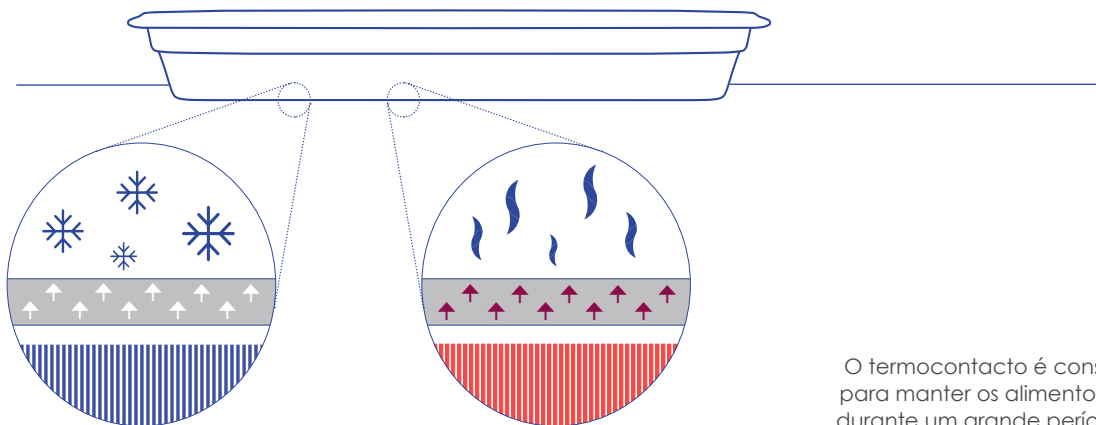

| ø209mm x h27mm
| 633gr
| Ref: 3521140210

Prato redondo c/ 3 divisórias
Round plate w/ 3 compartments

| ø229mm x h27mm
| 648gr
| Ref: 3340120023

TERMOCONTACTO

THERMOCONTACT

O termocontacto é considerado o sistema ideal para manter os alimentos à temperatura correta durante um grande período sem deteriorar o seu aspeto bem como os seus valores nutricionais.